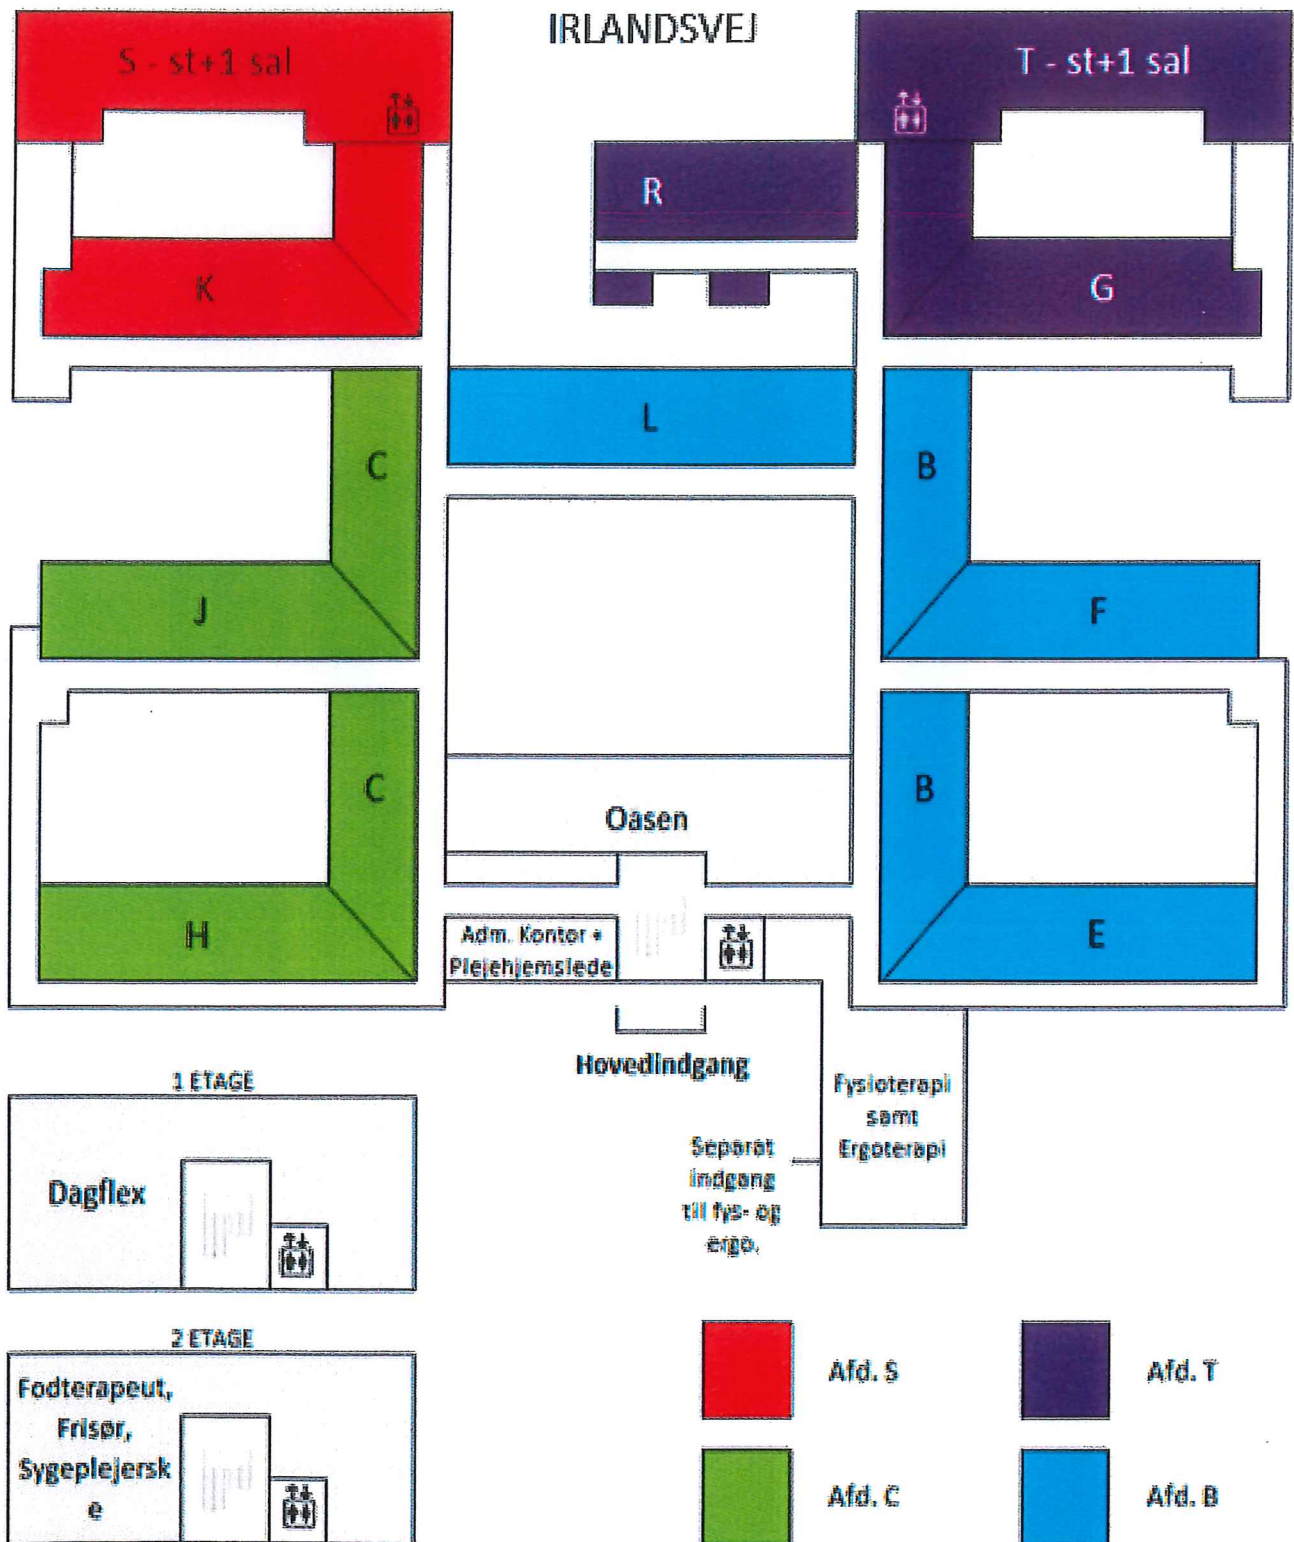

TÅRNBY KOMMUNES PLEJEHJEM

Afd. S består af fløjene K og S (st. +1sal)

Afd. T består af fløjene G, R og T(st. +1sal)

Afd. C består af fløjene H og J

Afd. B består af fløjene E, F og L