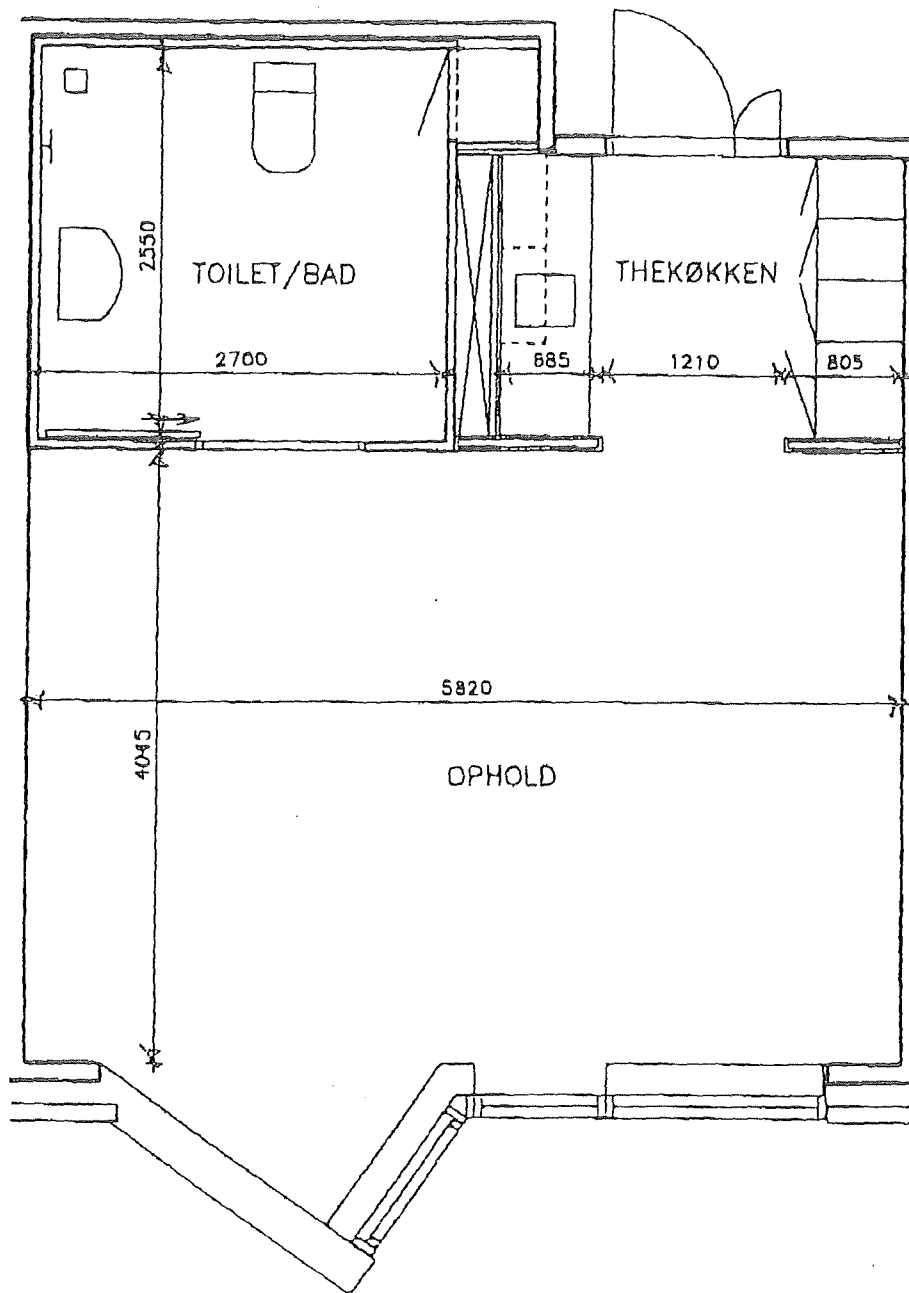

Doorklusser, sag (P)

BLAD OG
 THYGESEN
 ARKITEKTER M.A.A.

Sag: STRANDHØJ, PLEJE- OG AKTIVITETSCENTER
 Emne: LEJLIGHED
 BYGNING B OG C
 Dato: 24.01.2002

BLAD OG
 THYGESEN
 ARKITEKTER M.A.A.

AS

Sag: STRANDHØJ, PLEJE- OG AKTIVITETSCENTER
 Emne: LEJLIGHED (SPEJLVENDT)
 BYGNING B OG C
 Dato: 24.01.2002 Mål: 1:50 Skitse nr.: