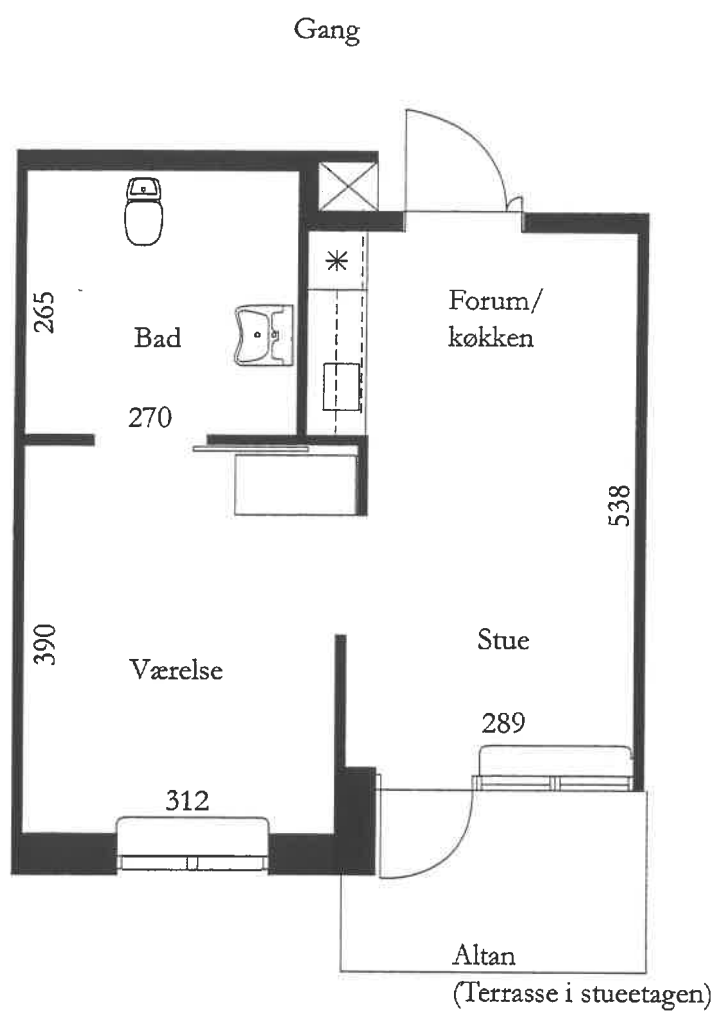

TYPE ÆH 120a

2 rum 67,82 m²
(Netto 36,00 m²)

TYPE ÆH 120b

2 rum 67,82 m²
(Netto 36,00 m²)

TYPE ÆH 120c

2 rum 68,32 m²
(Netto 36,00 m²)

TYPE ÆH 120d

2 rum 68,42 m²
(Netto 36,00 m²)

TYPE ÆH 120e

2 rum 68,42 m²
(Netto 36,00 m²)

TYPE ÆH 120f

2 rum 71,02 m²
(Netto 36,00 m²)