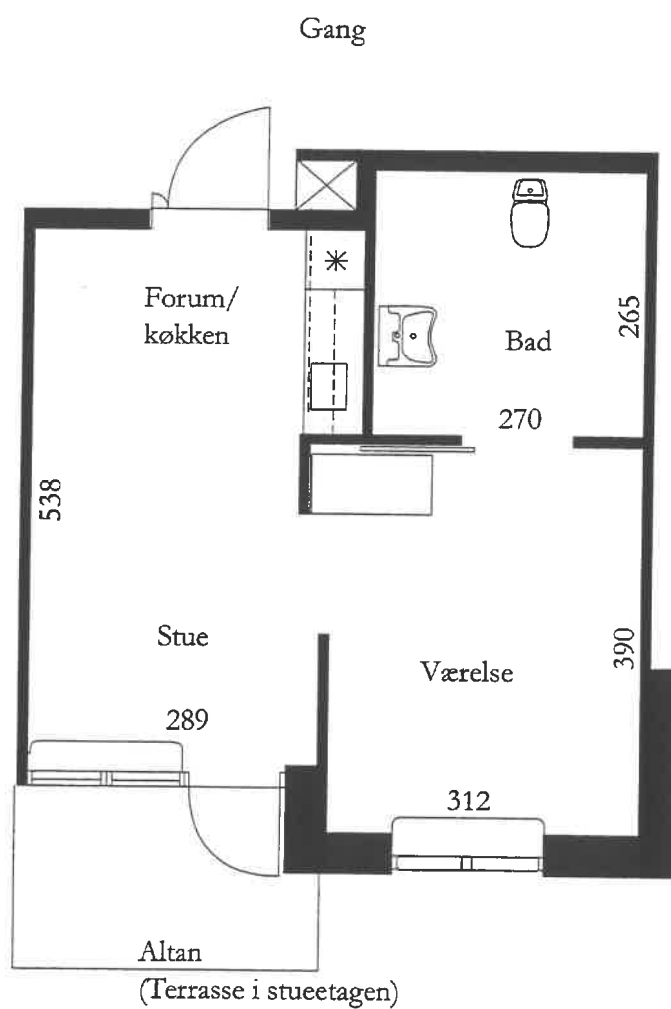

TYPE ÆH 120a

2 rum 67,82 m²
(Netto 36,00 m²)

TYPE ÆH 120b

2 rum 67,82 m²
(Netto 36,00 m²)

TYPE ÆH 120c

2 rum 68,32 m²
(Netto 36,00 m²)

TYPE ÆH 120d

2 rum 68,42 m²
(Netto 36,00 m²)

TYPE ÆH 120e

2 rum 68,42 m²
(Netto 36,00 m²)

TYPE ÆH 120f

2 rum 71,02 m²
(Netto 36,00 m²)