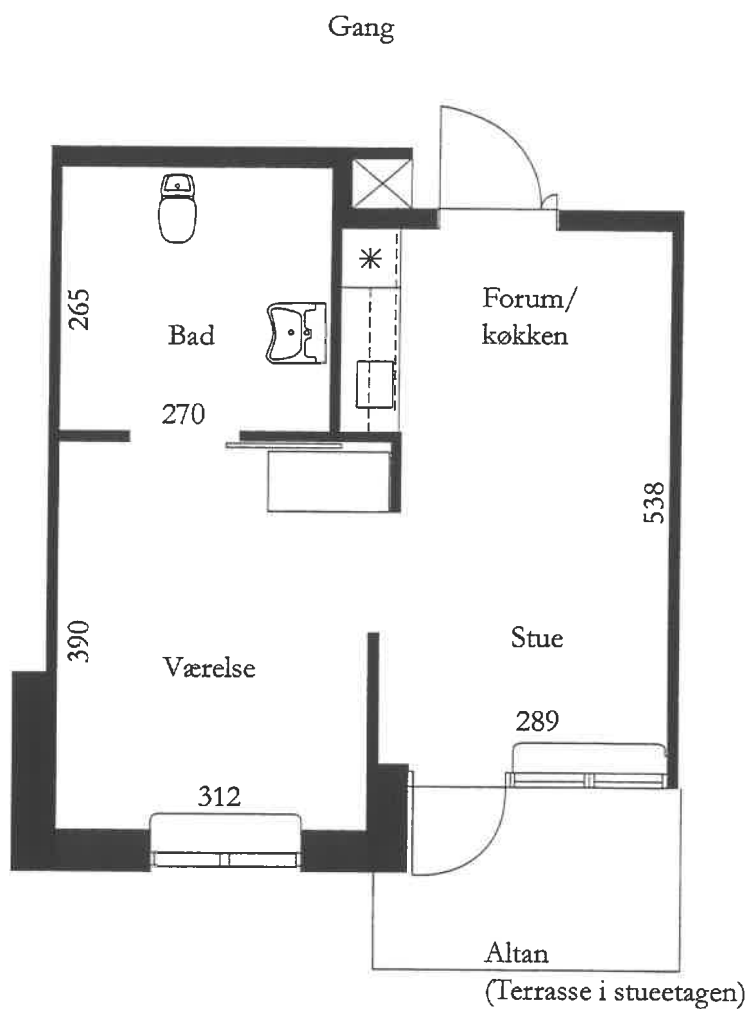

TYPE ÆH 120a

2 rum 67,82 m²
(Netto 36,00 m²)

TYPE ÆH 120b

2 rum 67,82 m²
(Netto 36,00 m²)

TYPE ÆH 120c

2 rum 68,32 m²
(Netto 36,00 m²)

TYPE ÆH 120d

2 rum 68,42 m²
(Netto 36,00 m²)

TYPE ÆH 120e

2 rum 68,42 m²
(Netto 36,00 m²)

TYPE ÆH 120f

2 rum 71,02 m²
(Netto 36,00 m²)