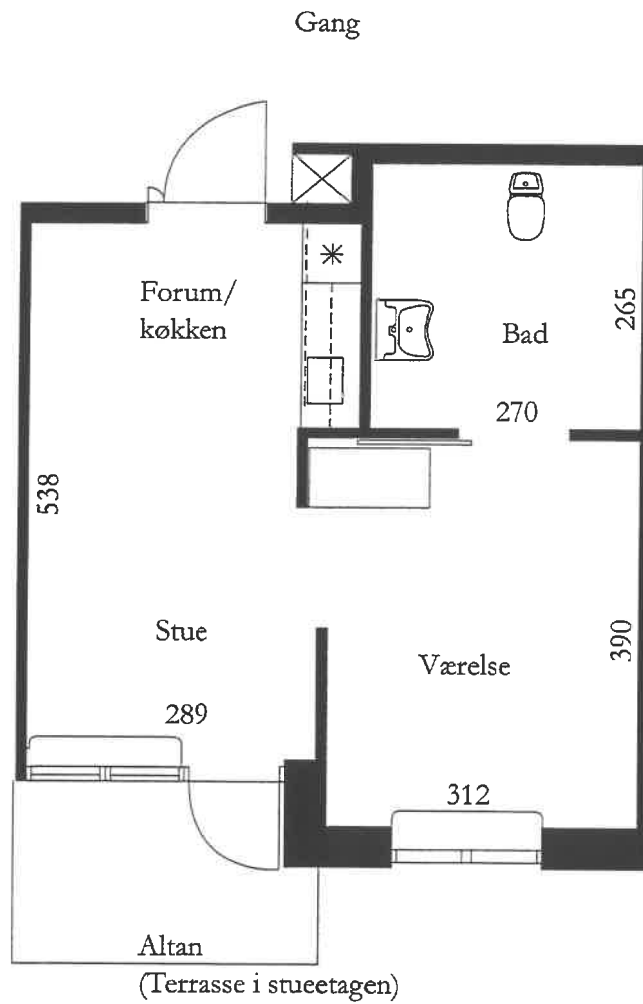

TYPE ÆH 120a

2 rum 67,82 m²
(Netto 36,00 m²)

TYPE ÆH 120b

2 rum 67,82 m²
(Netto 36,00 m²)

TYPE ÆH 120c

2 rum 68,32 m²
(Netto 36,00 m²)

TYPE ÆH 120d

2 rum 68,42 m²
(Netto 36,00 m²)

TYPE ÆH 120e

2 rum 68,42 m²
(Netto 36,00 m²)

TYPE ÆH 120f

2 rum 71,02 m²
(Netto 36,00 m²)