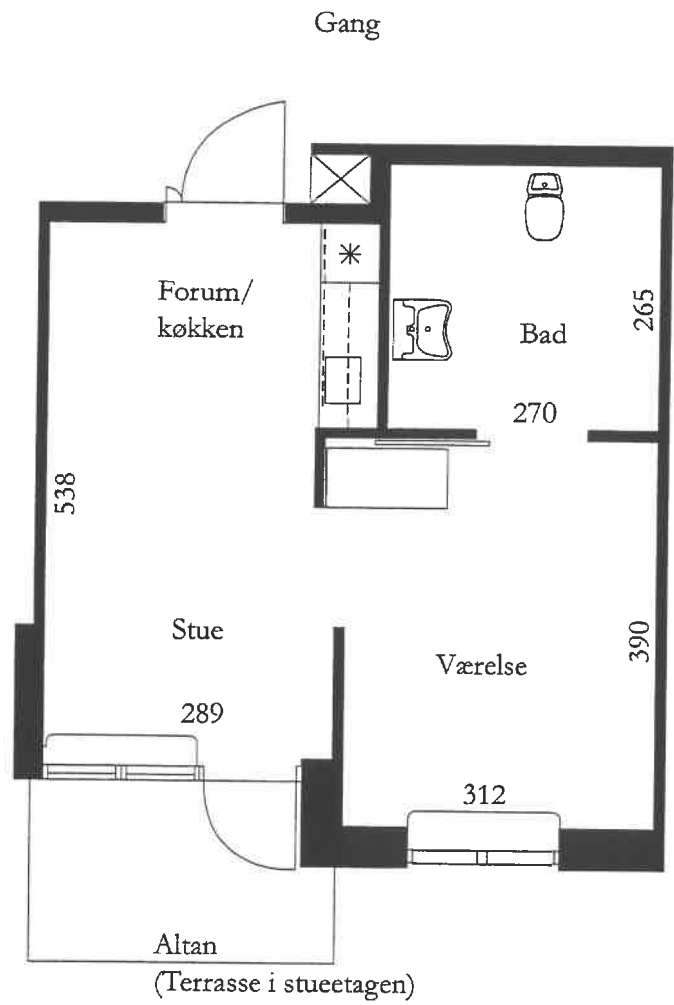

TYPE ÆH 120a

2 rum 67,82 m²
(Netto 36,00 m²)

TYPE ÆH 120b

2 rum 67,82 m²
(Netto 36,00 m²)

TYPE ÆH 120c

2 rum 68,32 m²
(Netto 36,00 m²)

TYPE ÆH 120d

2 rum 68,42 m²
(Netto 36,00 m²)

TYPE ÆH 120e

2 rum 68,42 m²
(Netto 36,00 m²)

TYPE ÆH 120f

2 rum 71,02 m²
(Netto 36,00 m²)